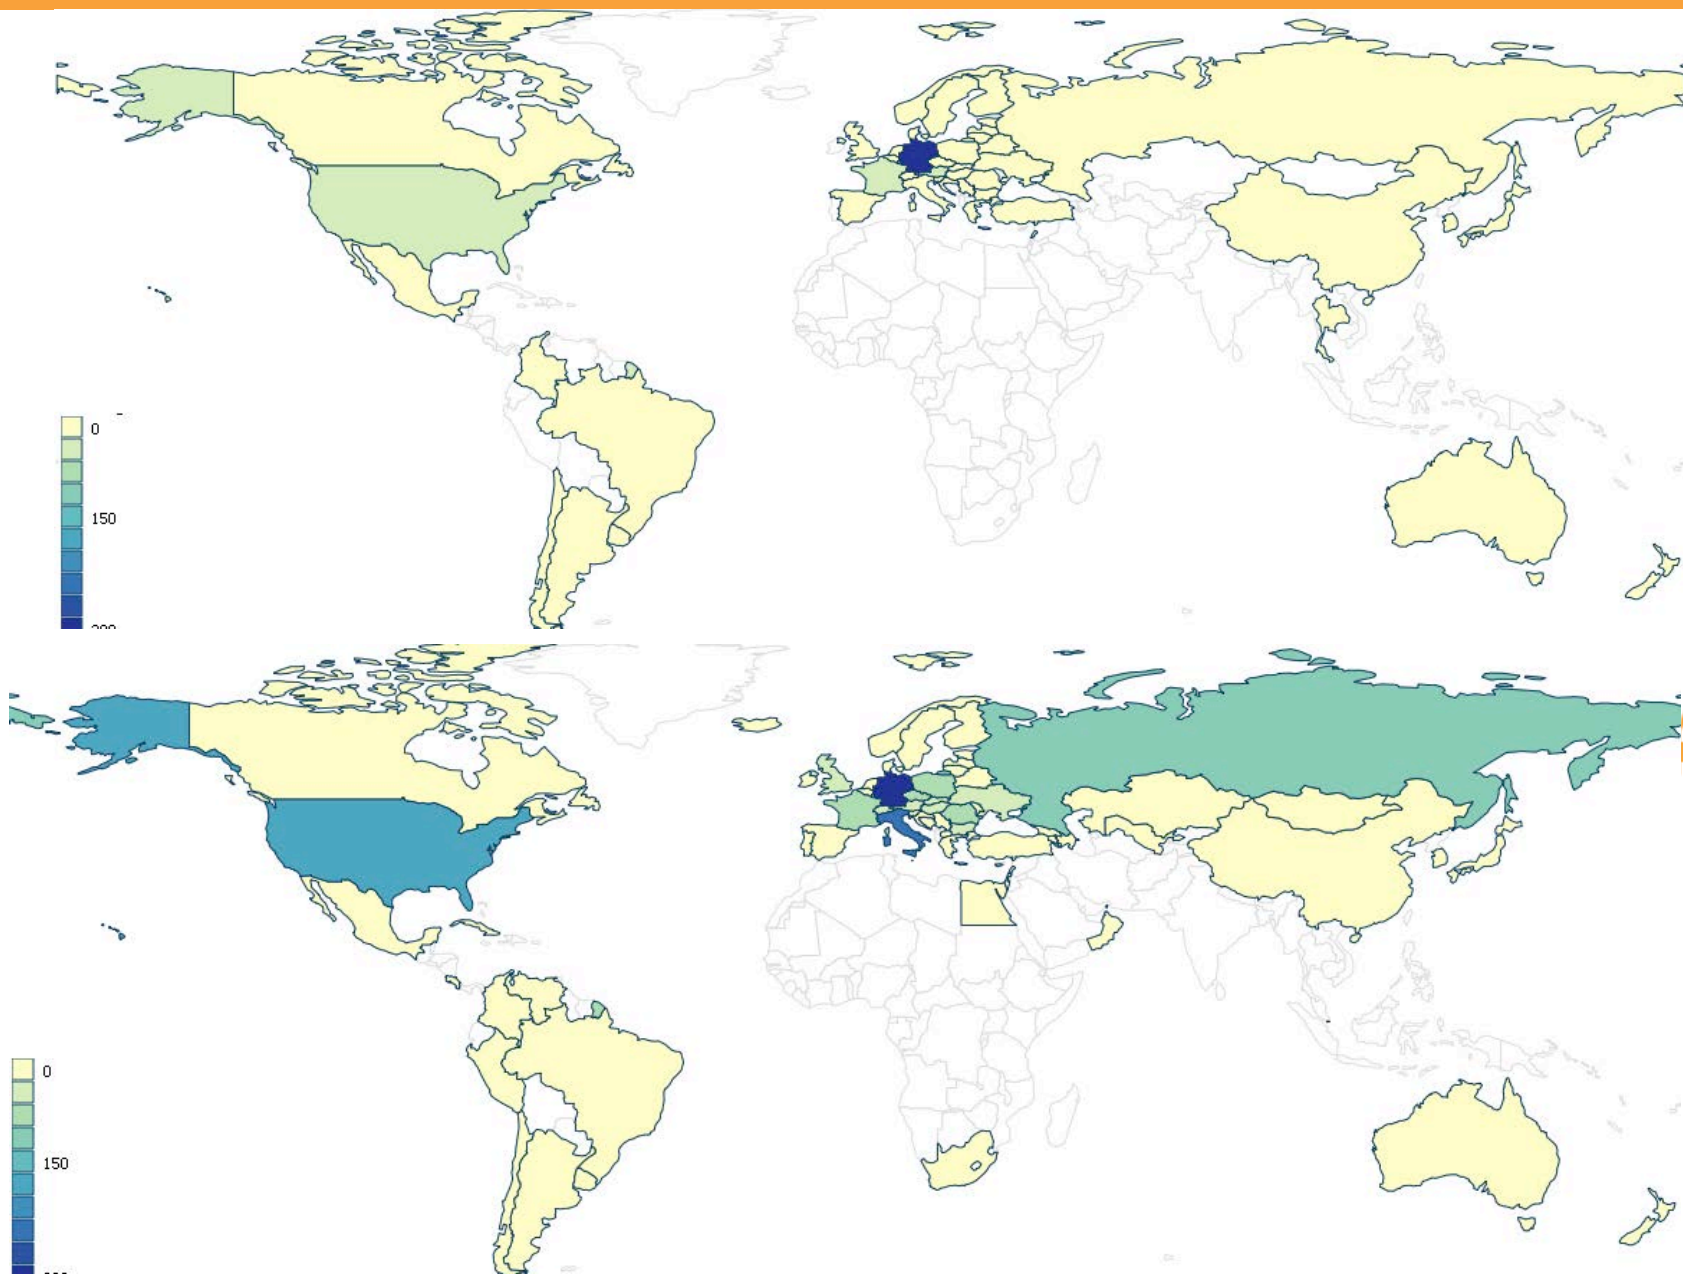

L'opera italiana è la più rappresentata al mondo, e Verdi è il più rappresentato degli italiani

Compositore	Titolo	Rappresentazioni
Verdi	La traviata	2.046
Mozart	Die Zauberflöte	1.868
Bizet	Carmen	1.638
Puccini	La bohème	1.611
Puccini	Tosca	1.333
Puccini	Madama Butterfly	1.303
Rossini	Il barbiere di Siviglia	1.300
Mozart	Don Giovanni	1.268
Verdi	Rigoletto	1.204
Strauss	Die Fledermaus	1.147
Totale rappresentazioni		14.718
Totale rappresentazioni		63.516
% top 10 titles/ tot performances	23,17%	Di cui di Verdi 22%

	Compositore	Paese	Rappresentazioni 2011/2014
1	Verdi	IT	8.905
2	Mozart		5.977
3	Puccini	IT	5.778
4	Wagner		2.777
5	Rossini	IT	2.525
6	Donizetti	IT	2.359
7	Bizet		1.815
8	Strauss		1.479
9	Strauss R		1.317
10	Tchaikovsky		1.096
	Totale rappresentazioni top 10		34.028
	Totale rappresentazioni		63.516
	% top 10 compositori/ totale rappresentazioni	54%	% rappresentazioni di Verdi/totale rappresentazioni 14%

ASK Bocconi

Verdi è rappresentato ovunque