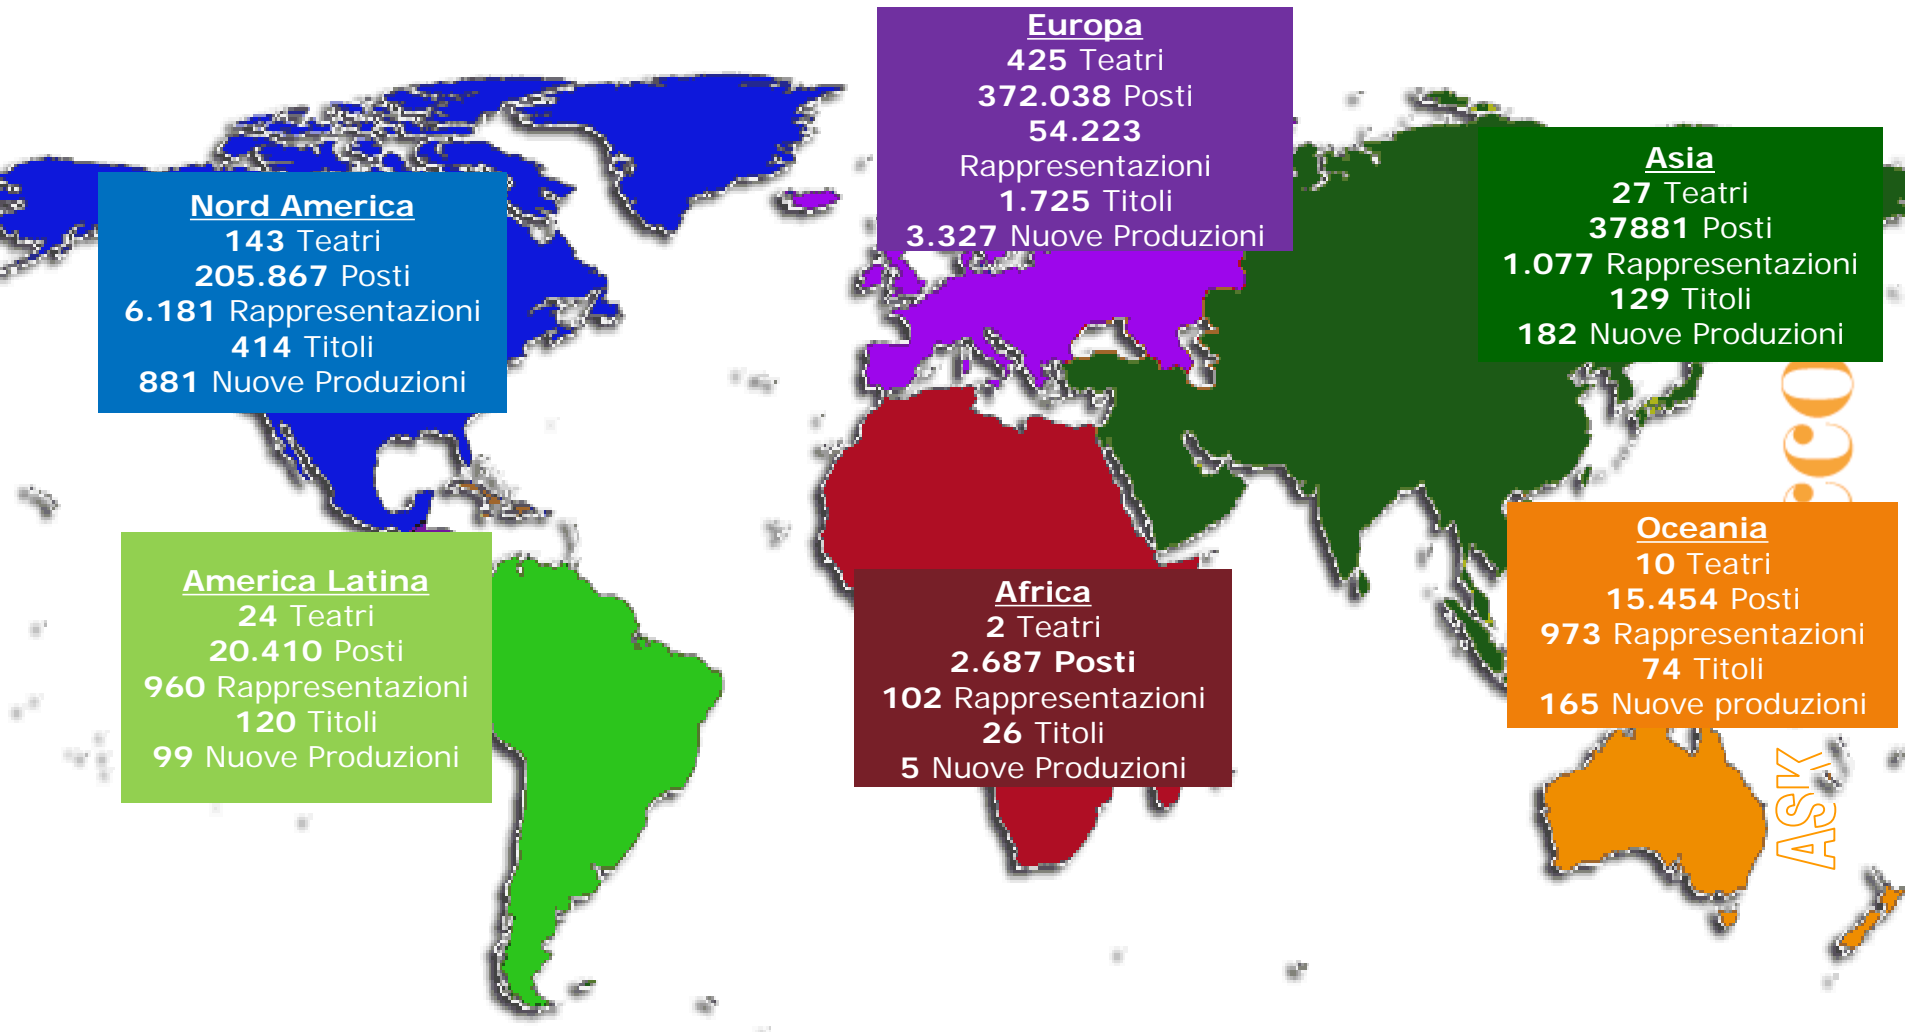

OPERAHUB

GIUSEPPE VERDI IN LOMBARDIA

Le ragioni di un progetto

Paola Dubini – Centro ASK
Università Bocconi

Il progetto

Riunire in un sito web informazioni

sui luoghi
sul compositore
sulle opere
sui teatri in cui si rappresenta

L'opera è viva e globale

L'opera italiana è la più rappresentata al mondo, e Verdi è il più rappresentato degli italiani

Compositore	Titolo	Rappresentazioni
Verdi	La traviata	2.046
Mozart	Die Zauberflöte	1.868
Bizet	Carmen	1.638
Puccini	La bohème	1.611
Puccini	Tosca	1.333
Puccini	Madama Butterfly	1.303
Rossini	Il barbiere di Siviglia	1.300
Mozart	Don Giovanni	1.268
Verdi	Rigoletto	1.204
Strauss	Die Fledermaus	1.147
Totale rappresentazioni		14.718
Totale rappresentazioni		63.516
% top 10 titles/ tot performances	23,17%	Di cui di Verdi 22%

	Compositore	Paese	Rappresentazioni 2011/2014
1	Verdi	IT	8.905
2	Mozart		5.977
3	Puccini	IT	5.778
4	Wagner		2.777
5	Rossini	IT	2.525
6	Donizetti	IT	2.359
7	Bizet		1.815
8	Strauss		1.479
9	Strauss R		1.317
10	Tchaikovsky		1.096
	Totale rappresentazioni top 10		34.028
	Totale rappresentazioni		63.516
	% top 10 compositori/ totale rappresentazioni	54%	% rappresentazioni di Verdi/totale rappresentazioni 14%